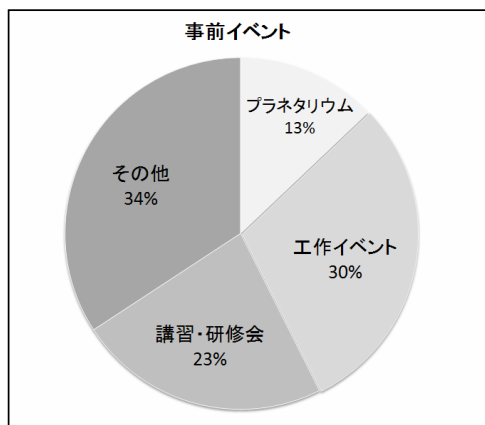

図1 金環日食イベントアンケート

寄せられた情報は当会ホームページに順次アップしていきましたが、イベントに関しては、参加者を募るもののみを公開し、限られた団体や会内でのイベントは公開しませんでした。

また、web 検索においては、ネット上で公開されていないイベントについては情報収集できませんでした。情報収集期間は2012年5月21日金環日食の間際の2012年4月初めからなので2か月間になります。

### 3. 金環日食事前イベント

どのようなイベントがあったかを表1に示します。その中から金環日食の事前イベントの種類をプラネタリウム上映、工作イベント（日食サングラスやピンホールカメラなど）、講習会・研修会、その他に分けてみたグラフが図2になります。

図2 金環日食事前イベントの種類

図2から、金環日食観察・観測を安全に見るための工作イベントが3割を占めていることが解ります。工作の内容は日食サングラスとピンホール望遠鏡が大半を占めています。

講習・研修会でも観測時の安全面（目への障害）に配慮した内容が表題からも読み取れます。

- ・ 日食観察講習会 「部分日食を安全に観察するために」（青森）
- ・ 金環日食 2012 観測講習会 ～安全に太陽を観察しよう～（茨城）
- ・ 金環日食を楽しむために ～日食とそ

の安全な観察方法～（茨城）

- ・ 金環日食を見よう！ ～太陽マスク作りと正しい観察の方法～（東京）
- ・ 日食の安全な観察（長野）
- ・ 金環日食の仕組みと、安全な観察講習会（長野）
- ・ 天文講演会「5月21日の金環日食を安全に見よう」（岐阜）
- ・ 金環日食直前教室 ～安全な観察方法と日食観察カードの工作～（静岡）
- ・ 日食の安全な楽しみ方（愛知）
- ・ 金環日食を見るための注意事項（奈良）
- ・ プラネタリウム星空案内「日食を安全に観察しよう」（島根）
- ・ 講習会「日食を安全に観察するために」（広島）
- ・ 日食の安全な観察方法について（香川）
- ・ 太陽を安全に観察しようー大分でも金環食（大分）
- ・ 日食(太陽)の安全な観察方法の指導を兼ねた太陽観測会（宮崎）