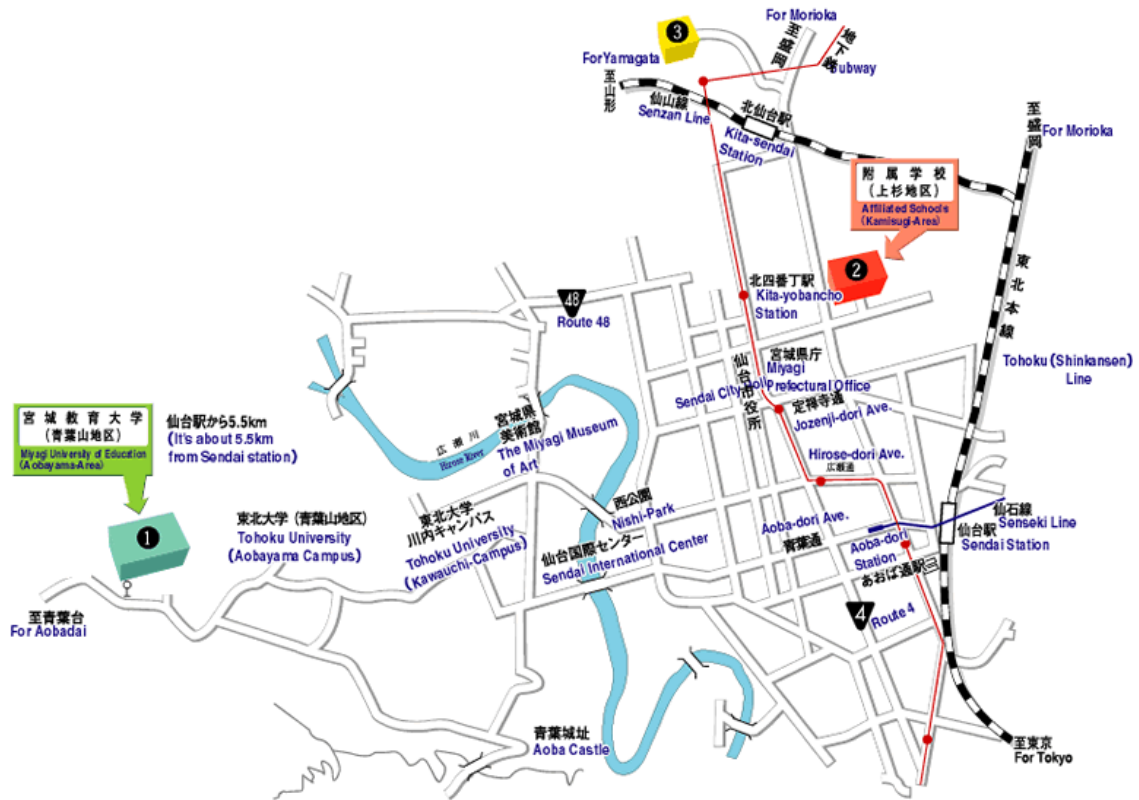

- ・ 日 時：11月10日(土曜日) 13時 ～ 11月11日(日曜日) 12時30分
- ・ 場 所：宮城教育大学 萩朋会館2階会議室 （別紙参照）
〒980-0845 宮城県仙台市青葉区荒巻字青葉149番地
アクセス <http://www.miyakyo-u.ac.jp/about/campus/ct2.html>
- ・ 懇親会：10日支部会終了後18時より「勘助」<http://sendai-kansuke.com/>
(仙台駅前メトロポリタンホテル西向い1階) 会費5千円
- ・ 講 演：11月11日 仙台市天文台台長 土佐誠氏
「宇宙をみぢかに—市民にとっての学びと科学」
- ・ 宿 泊：各自で手配お願い申し上げます。
手配にあたりお手伝いが必要であればご連絡ください。
- ・ 申 込：下記宛てご連絡ください。飛び入り歓迎です。
郵便： 〒980-0845
宮城県仙台市青葉区荒巻字青葉149番地
宮城教育大学 高田淑子宛
電子メール：toshiko@miyakyo-u.ac.jp

* 不明な点は高田(電話 022-214-3415、FAX022-211-5794)までご連絡ください。

天文教育普及研究会東北支部研究会 プログラム(最終)

日時 11月10日(土曜日)午後1時—11月11日(日曜日)午後12時30分

場所 萩朋会館2階会議室

11月10日(土曜日)

第1部	座長 伊藤 芳春		
13:00 — 13:10	亀谷 收	国立天文台	開催の辞
13:10 — 13:30	嶺重 慎	京都大学	ユニバーサルデザイン天文教育の活動紹介
13:30 — 13:50	荒木田 英禎	岩手大学	岩手大学「学校気象台」データを用いた5月21日部分日食時の盛岡の気象変化報告
13:50 — 14:10	酒井 栄	水沢星のサークル	岩手県奥州市で観測した部分日食「ベイリービーズが見えたか？」
14:10 — 14:30	吉田 宏	福島県立医科大	2012金環日食福島連絡会の活動報告
14:30 — 14:50	笠井 香代子	宮教大理科教育講座	仙台市天文台における実験教室「スペースラボin仙台市天文台」の実践事例
14:50 — 15:00	休憩		

第2部	座長 嶺重 慎		
15:00 — 15:20	酒井 栄	水沢星のサークル	奥州宇宙遊学館での天文普及活動報告
15:20 — 15:40	伊藤 芳春	宮城広瀬高等学校	日中の「北極星を見つけよう」
15:40 — 16:00	菊池 佳子	宮教大理科教育専修	月の位置の観察ライブカメラ開発
16:00 — 16:20	佐藤 愛里	宮教大初等理科コース	タブレット端末からの望遠鏡の遠隔操作と学校授業への活用
16:20 — 16:40	比嘉 義裕	仙台天文同好会	金環日食のベイリービーズと、2013年JAAA年会@仙台市天文台
16:40 — 17:00	齋藤 弘一郎	古川黎明中学校	中・高の教育現場における日食観察への取り組み

第4部	座長 安藤 享平		
11:00 — 12:00	土佐 誠	仙台市天文台	[講演]宇宙をみぢかに—市民にとっての学びと科学
12:00 — 12:30	宮教大惑星研		オプションツアー：宮教大天文台のご案内

別紙 地図

宮城教育大学施設配置図

別紙 バス時刻表

仙台駅前発 宮教大行きバス

仙台駅前西口バスプールの9番のりばから、市営バス「宮教大」、「宮教大・青葉台」、「宮教大・成田山」行きに乗車し、「宮教大前」で下車（所要時間 約20分）