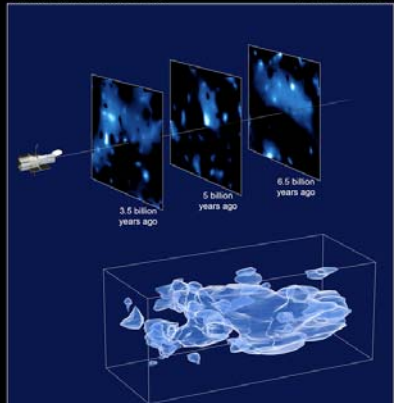

Distribution of Dark Matter HST • ACS/WFC