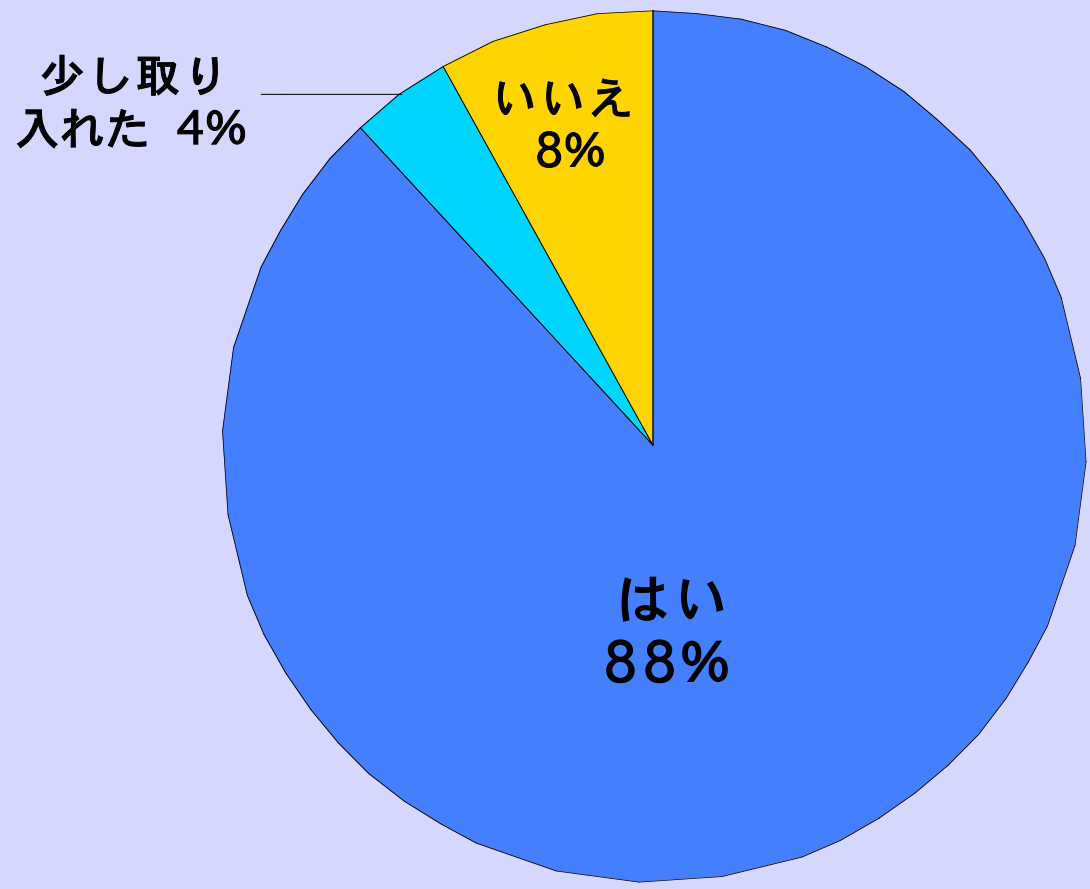

日本を代表するプラネタリウム団体として、
行政や天文関連団体との連携、
社会への働きかけを行います

1. 「はやぶさ」の番組をプラネタリウムで
投影しましたか
2. プラネタリウムの解説で「はやぶさ」の活躍を
取り上げましたか
3. 「はやぶさ」についての講演会や講座を
開きましたか
4. 日本の科学衛星についてプラネタリウムで
取り上げたことがありますか

「はやぶさ」の番組を
プラネタリウムで投影しましたか

N=32

プラネタリウムの解説で「はやぶさ」の活躍を取り上げましたか

N=25

「はやぶさ」についての講演会や講座を
開きましたか

N=25

日本の科学衛星についてプラネタリウムで
取り上げたことがありますか

N=25

日本プラネタリウム協議会