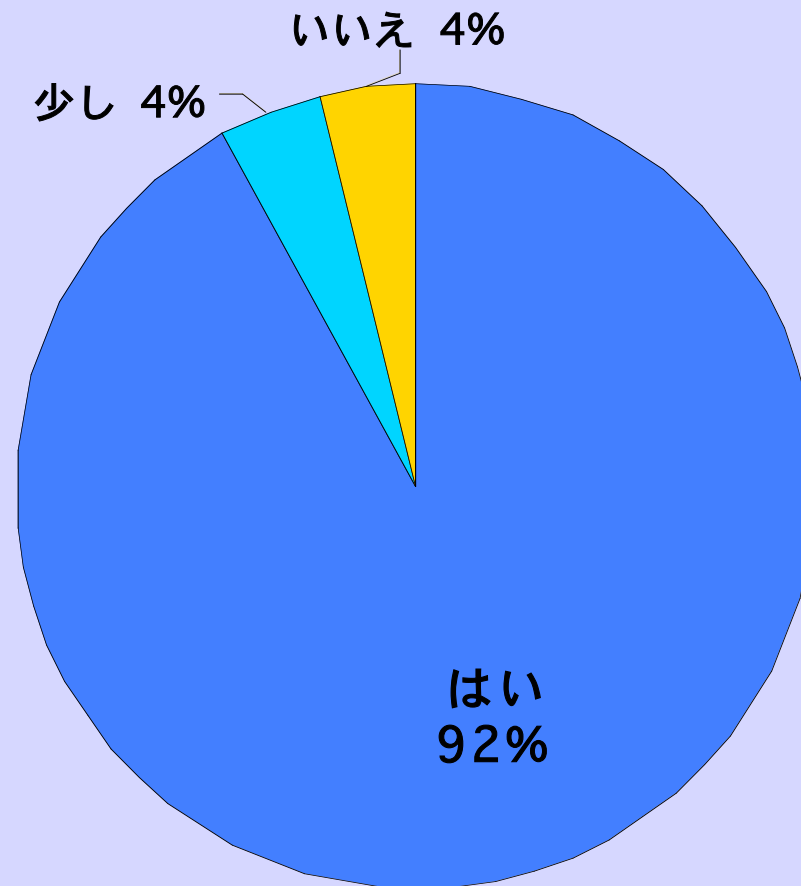

N=32

プラネタリウムの解説で「はやぶさ」の活躍を取り上げましたか

N=25

「はやぶさ」についての講演会や講座を
開きましたか

N=25

日本の科学衛星についてプラネタリウムで
取り上げたことがありますか

N=25

日本プラネタリウム協議会