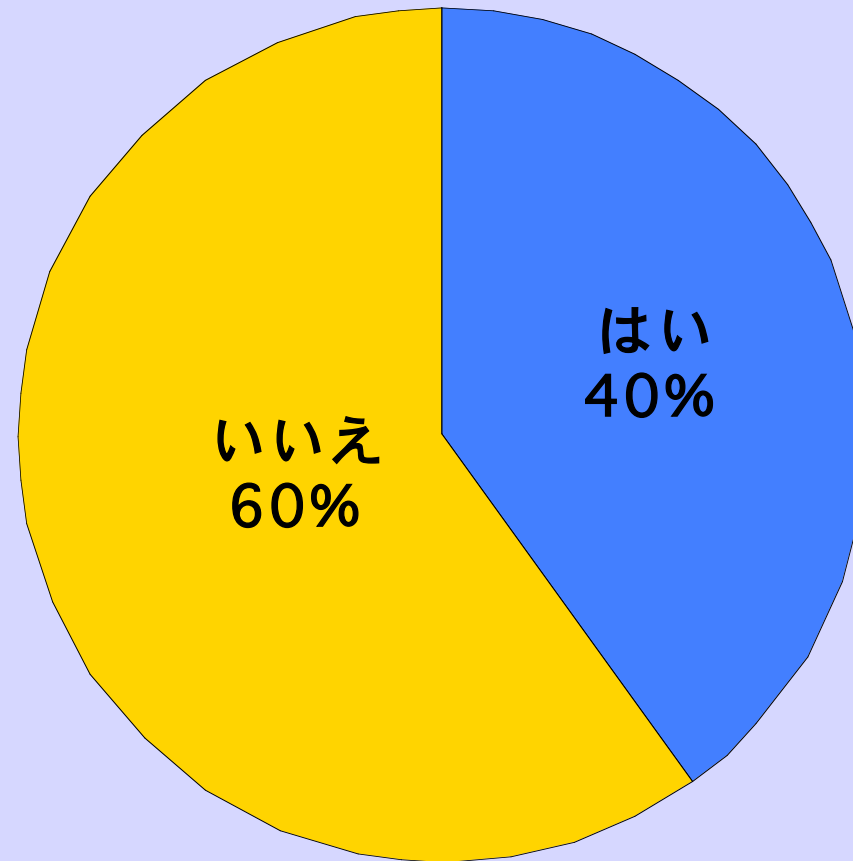

日本を代表するプラネタリウム団体として、
行政や天文関連団体との連携、
社会への働きかけを行います

1. 「はやぶさ」の番組をプラネタリウムで
投影しましたか
2. プラネタリウムの解説で「はやぶさ」の活躍を
取り上げましたか
3. 「はやぶさ」についての講演会や講座を
開きましたか
4. 日本の科学衛星についてプラネタリウムで
取り上げたことがありますか

「はやぶさ」の番組を
プラネタリウムで投影しましたか

N=32

プラネタリウムの解説で「はやぶさ」の活躍を取り上げましたか

N=25

「はやぶさ」についての講演会や講座を
開きましたか

N=25

日本の科学衛星についてプラネタリウムで
取り上げたことがありますか

N=25

日本プラネタリウム協議会