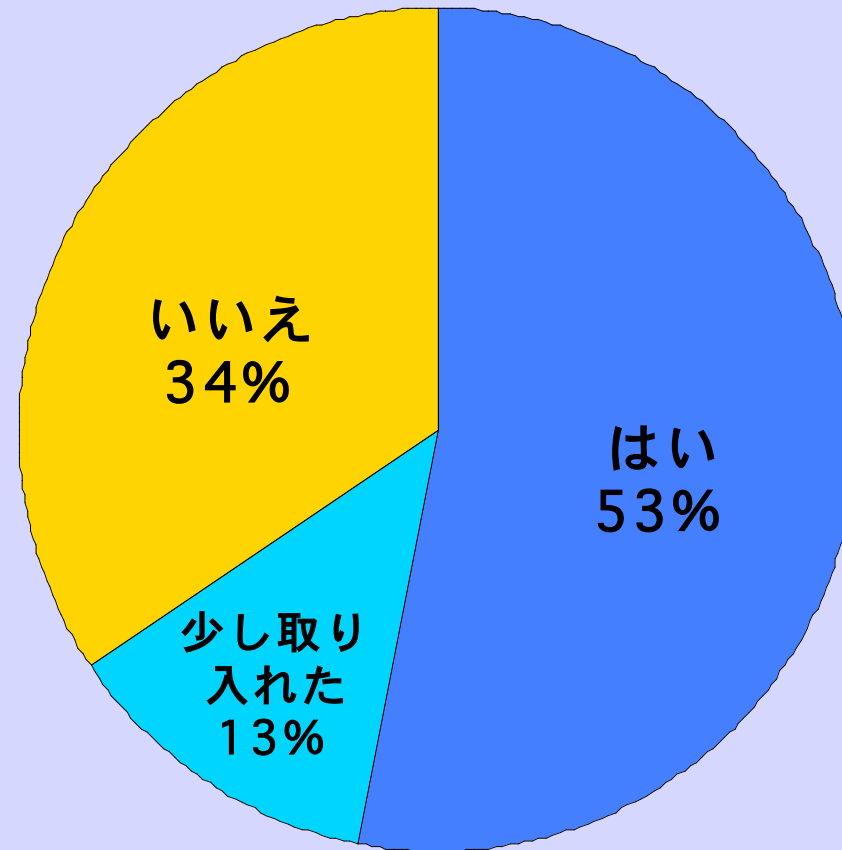

「日本プラネタリウム協会」の名称は、
日本プラネタリウム協議会
Japan Planetarium Association

全国プラネタリウム大会・名古屋2006 2006年12月4日 名古屋市科学館

にほん きょうぎかい
日本プラネタリウム協議会

Japan Planetarium Association

会員の交流と連携の下に、
プラネタリウムの進歩発展を図り、
豊かな文化の創造、
科学教育及び天文普及に寄与する

日本を代表するプラネタリウム団体として、
行政や天文関連団体との連携、
社会への働きかけを行います

1. 「はやぶさ」の番組をプラネタリウムで
投影しましたか
2. プラネタリウムの解説で「はやぶさ」の活躍を
取り上げましたか
3. 「はやぶさ」についての講演会や講座を
開きましたか
4. 日本の科学衛星についてプラネタリウムで
取り上げたことがありますか

「はやぶさ」の番組を
プラネタリウムで投影しましたか